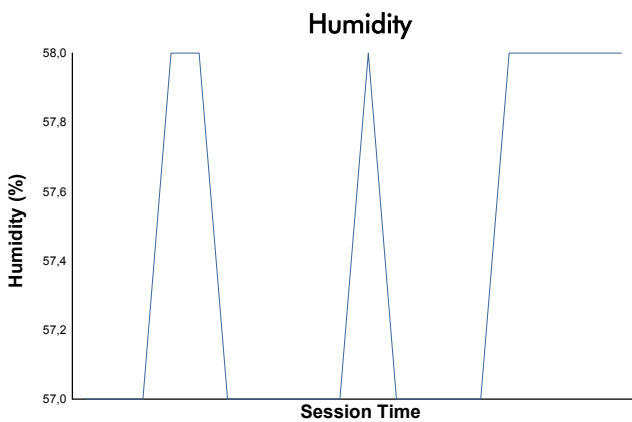

**ESTORIL CLASSICS**  
**CLASSIC GP - Pre-1986 F1**  
**RACE 2**

**Weather Report**

Track Status: **DRY**