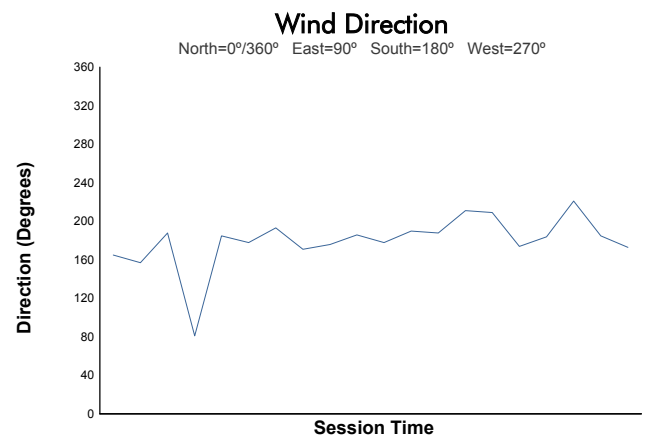

**ESTORIL CLASSICS**  
**CLASSIC GP - Pre-1986 F1**  
**RACE 2**

**Weather Report**

Track Status: **DRY**