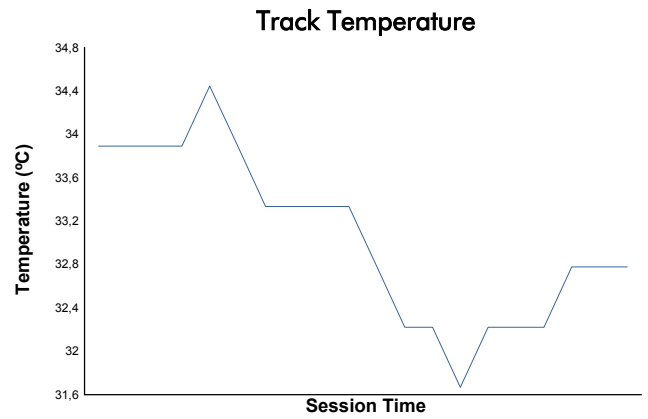

**ESTORIL CLASSICS**  
**CLASSIC GP - Pre-1986 F1**  
**RACE 2**

**Weather Report**

Track Status: **DRY**