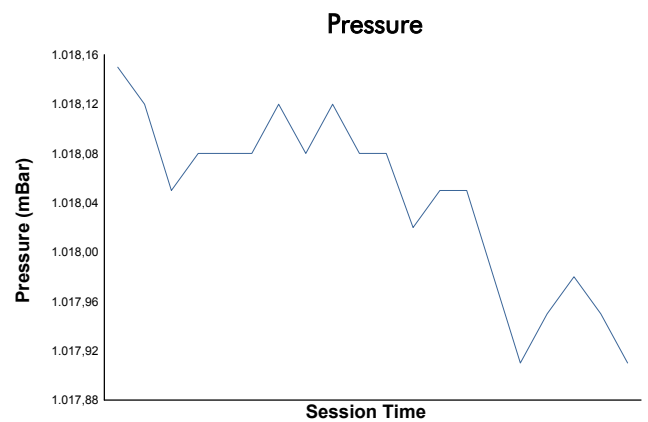

**ESTORIL CLASSICS**  
**CLASSIC GP - Pre-1986 F1**  
**RACE 2**

**Weather Report**

Track Status: **DRY**