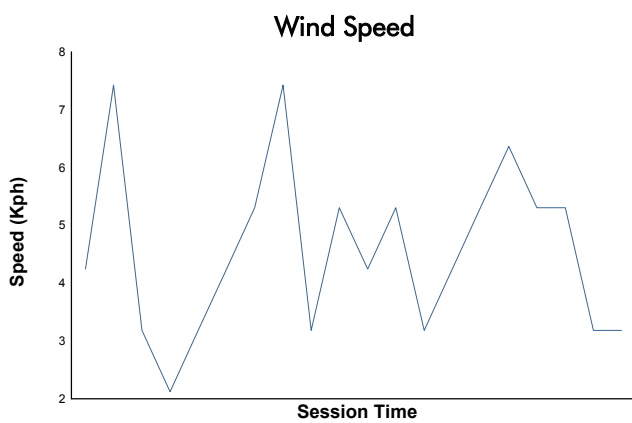

**ESTORIL CLASSICS**  
**CLASSIC GP - Pre-1986 F1**  
**RACE 2**

**Weather Report**

Track Status: **DRY**