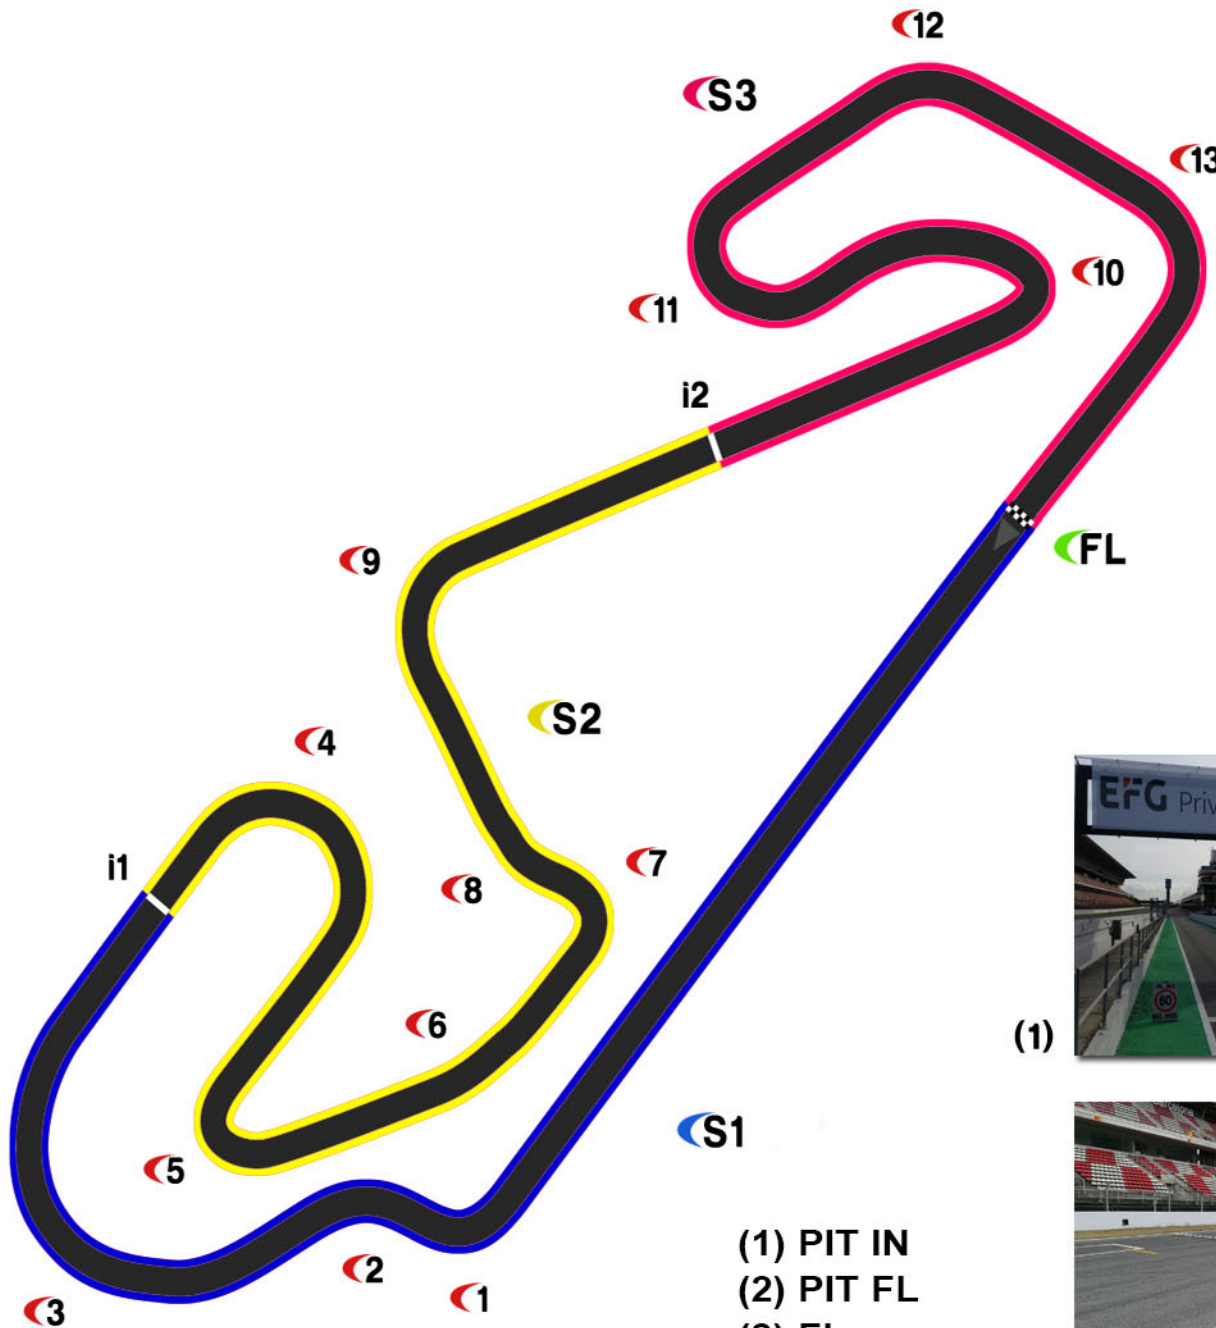

Centerline: 4.727 m.  
 Start Line Offset: 144 m.  
 Lap by Pits: 4.706 m.  
 Pit In - Pit Out: 458,6 m. **28sec**  
 i1 at: 1.557 m.  
 i2 at: 3.279 m.

(1)

(2)

(S1)

- (1) PIT IN
- (2) PIT FL
- (3) FL
- (4) PIT OUT

(3)

(4)